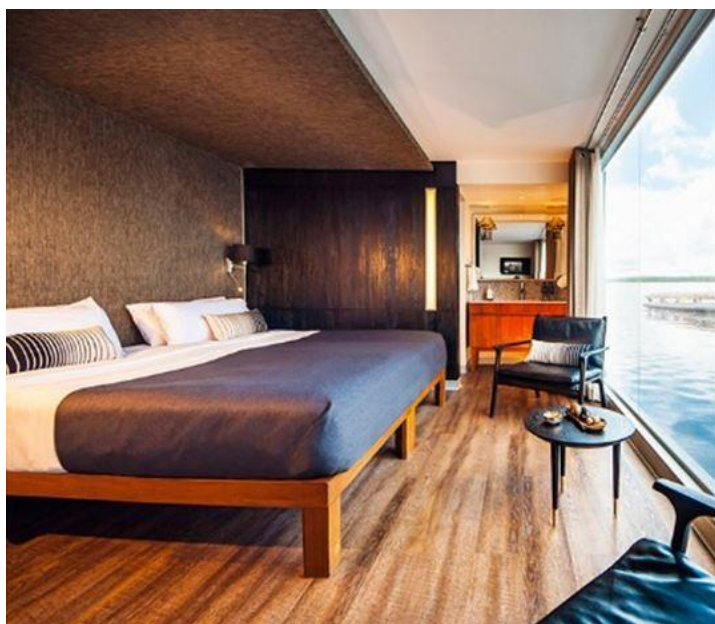

ЭКСПЕДИЦИОННАЯ ЯХТА ARIA AMAZON, КЛАСС «ЛЮКС»

Небольшая, но роскошная экспедиционная яхта ARIA Amazon исследует «Королеву рек» – величественную и загадочную перуанскую Амазонку. В июне 2015 года, яхта прошла полную реновацию: были обновлены каюты и общие зоны – яхта стала еще роскошнее. На борту гостей ждет современный утонченный дизайн интерьеров, 16 люксов с панорамным остеклением, площадью 23 кв. м., имеются смежные каюты для комфортного размещения семей с детьми. Судно оснащено современными навигационными технологиями и отвечает всем стандартам круизных пассажирских судов.

Во всех люксах: две односпальные и одна двуспальная кровать, кондиционер, большие панорамные окна.

Во всех каютах ванная комната с туалетными принадлежностями класса премиум, высококлассное постельное белье из 100% перуанского хлопка.